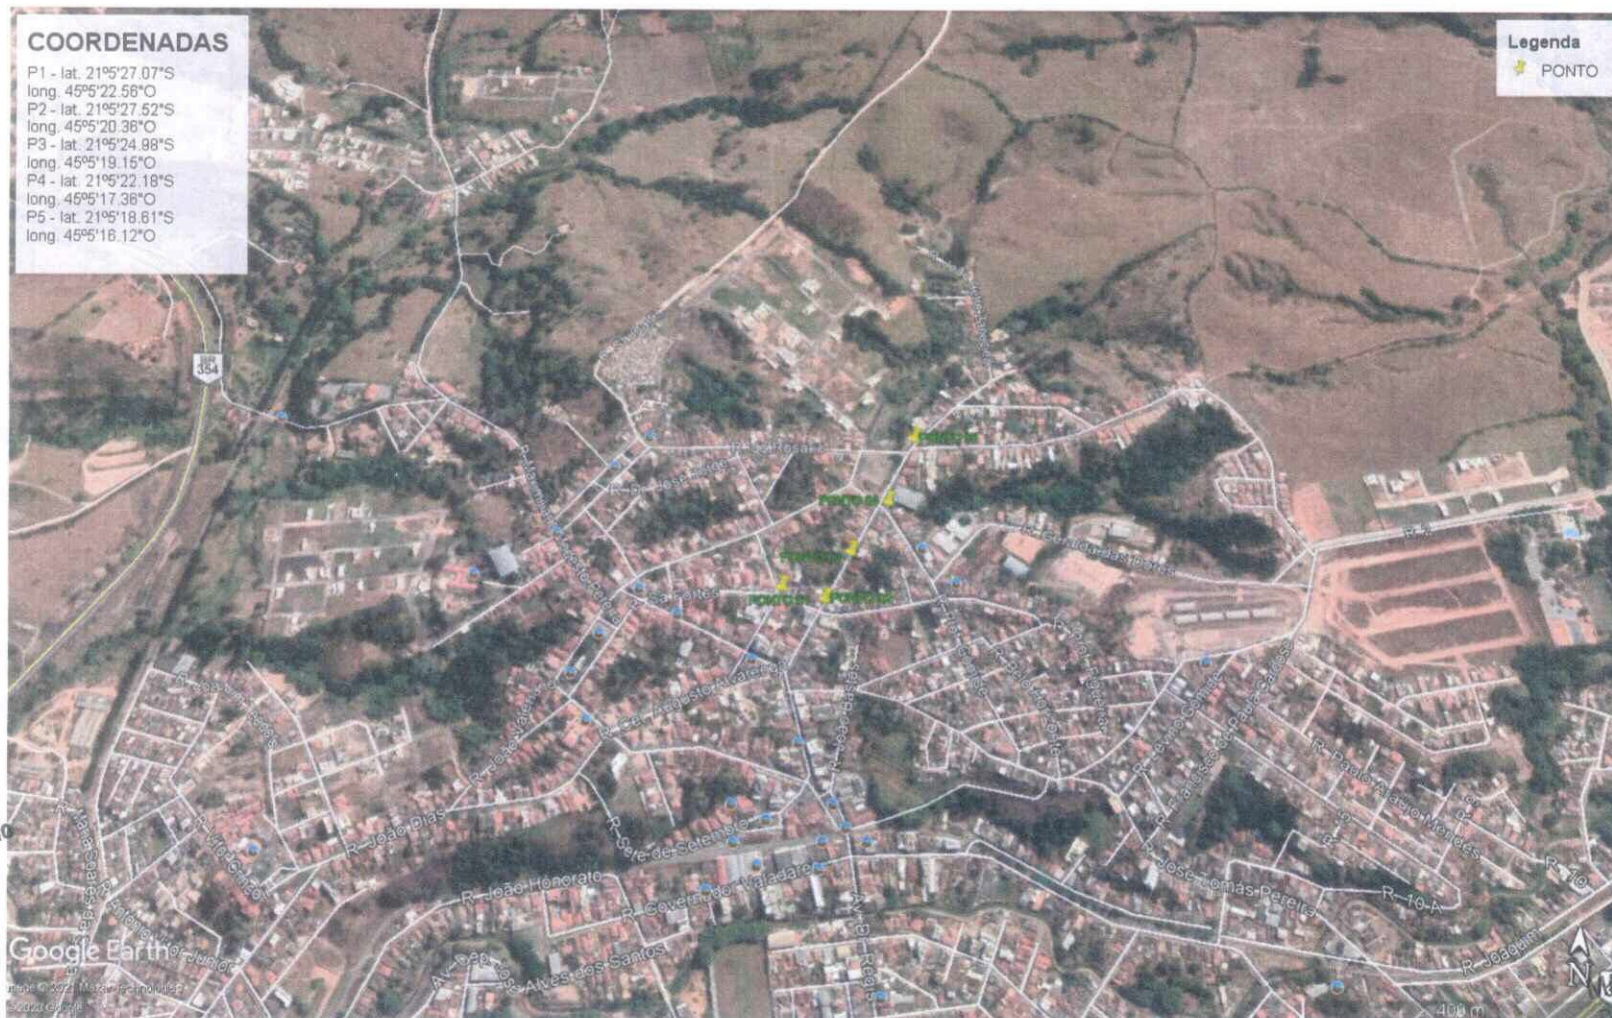

PREFEITURA MUNICIPAL DE PERDÕES

ESTADO DE MINAS GERAIS

MAPA DE LOCALIZAÇÃO DO EMPREEDIMENTO – RECAPEAMENTO SOBRE PAVIMENTAÇÃO PREEXISTENTE EM VIAS PÚBLICAS

21/01/2021